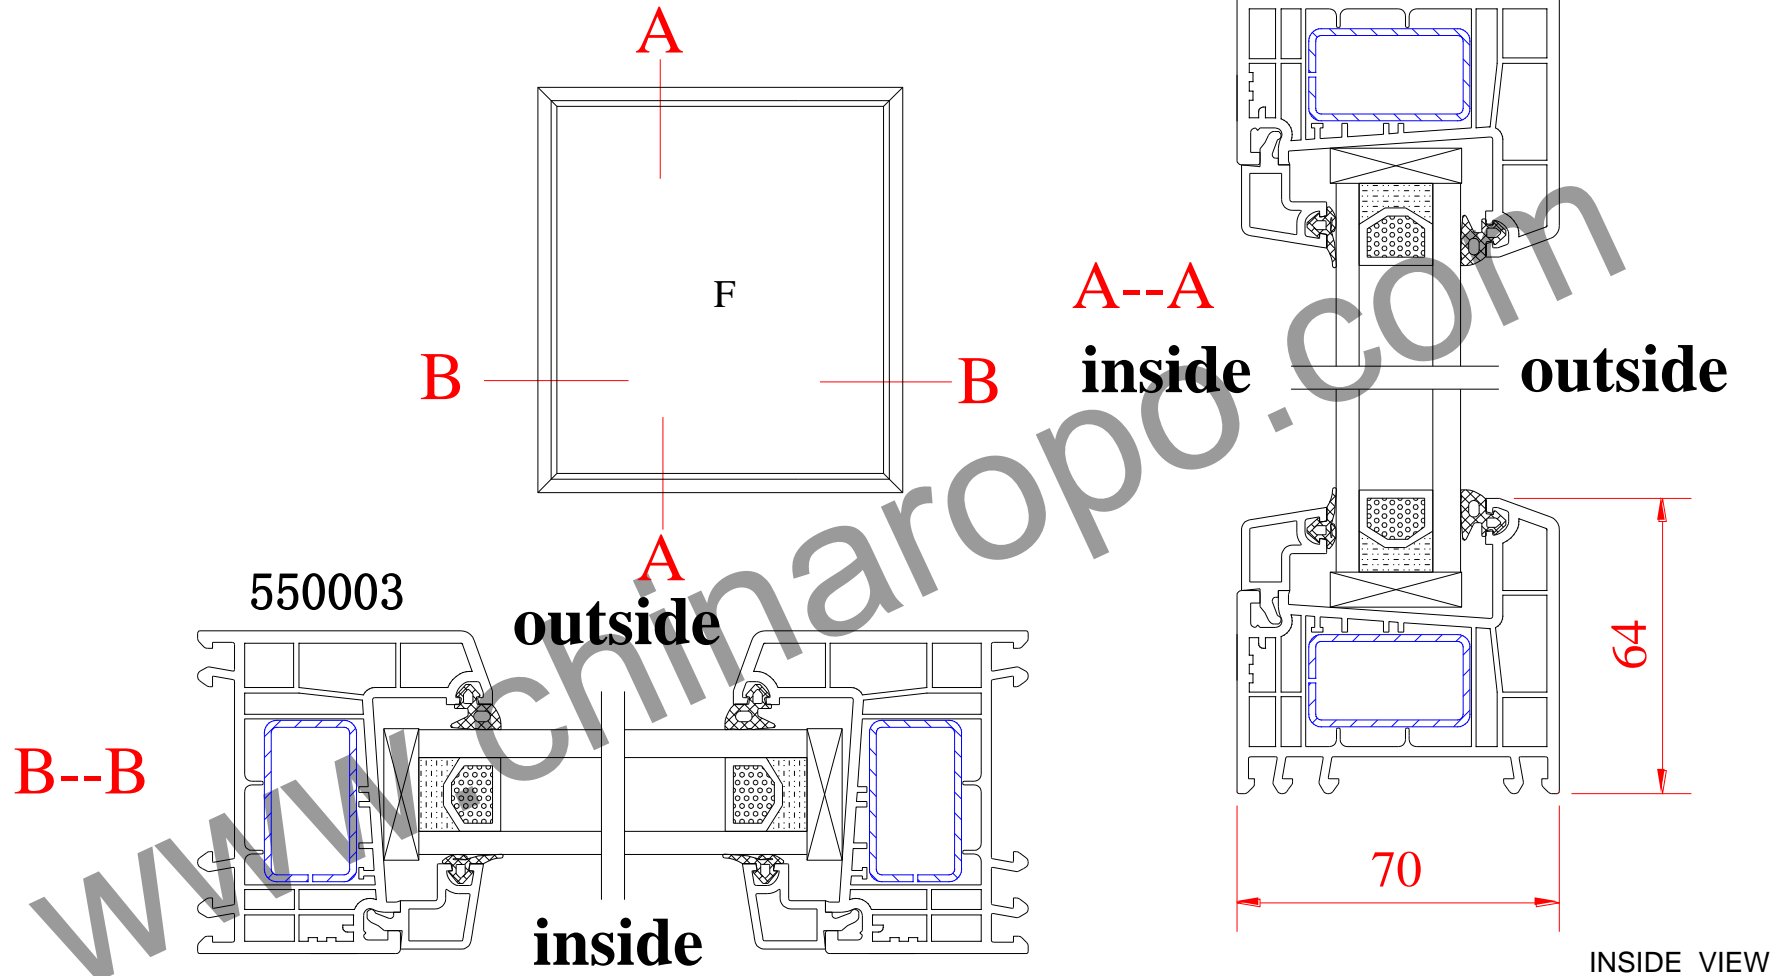

# REHAU S774 Series

ROPO Windows & Doors

ADD: Tieling Industrial Zone, Fuzhou City, Fujian Province, China

Web: [www.chinaropo.com](http://www.chinaropo.com)

E-mail: [sales@chinaropo.com](mailto:sales@chinaropo.com)